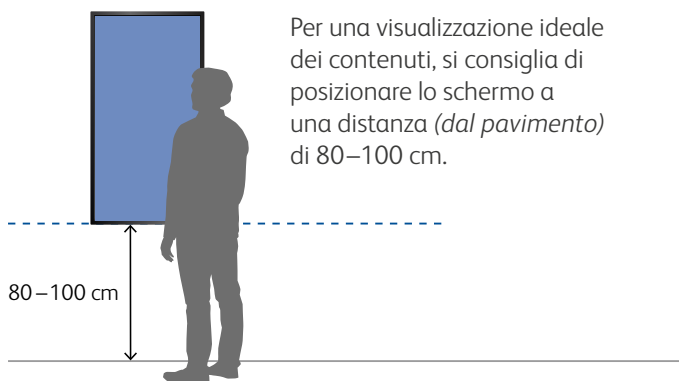

Suggerimenti di installazione

In area a libero servizio

Distanza dal pavimento: