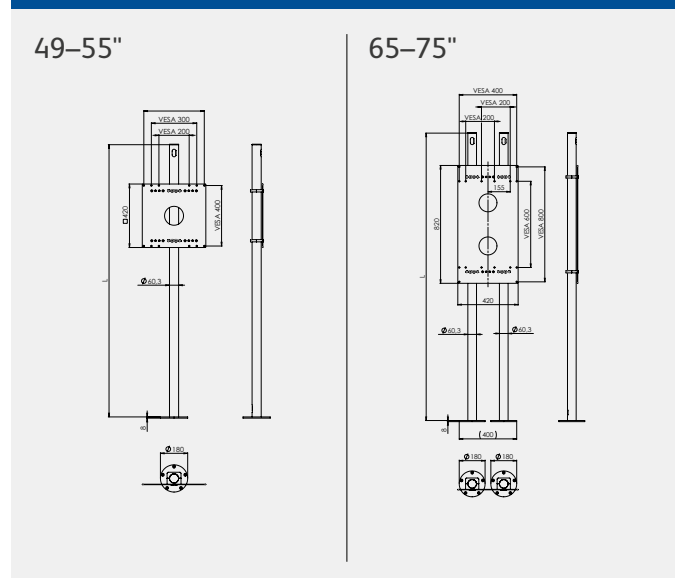

Base Small*

*Ancoraggio a terra necessario.