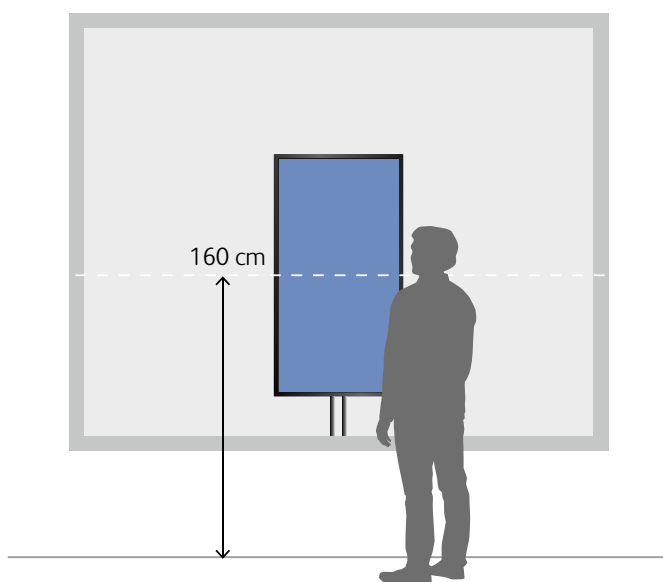

Suggerimenti di installazione

Vetrina Digitale

Trova la dimensione corretta dello schermo in soli tre passaggi

1. Centrare lo schermo

Per ottenere una visione ottimale dei contenuti, si consiglia di posizionare il centro dello schermo ad un'altezza di ca. 160 cm (+/- 5 cm) – misurata dal marciapiede.