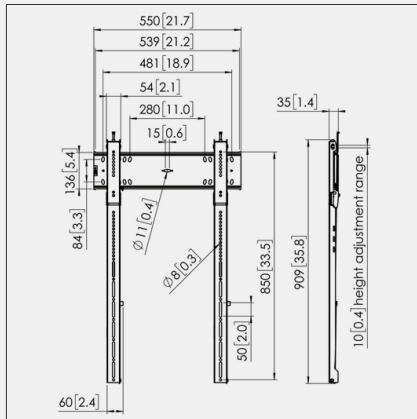

Opzioni di montaggio

Installazione a muro e su banco

Installazione a muro