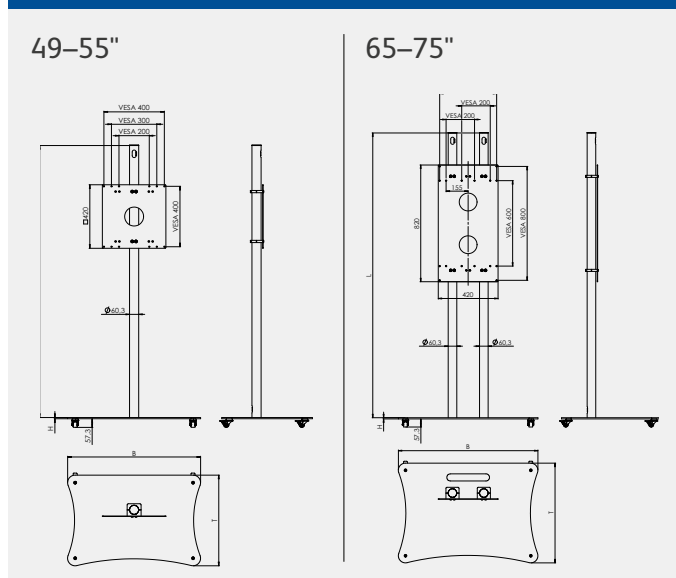

Base Mobile