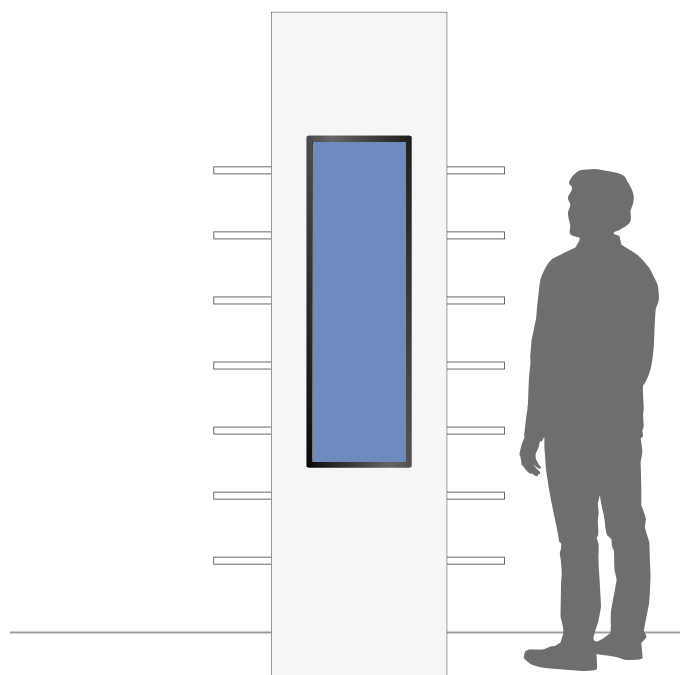

Installazione su colonna