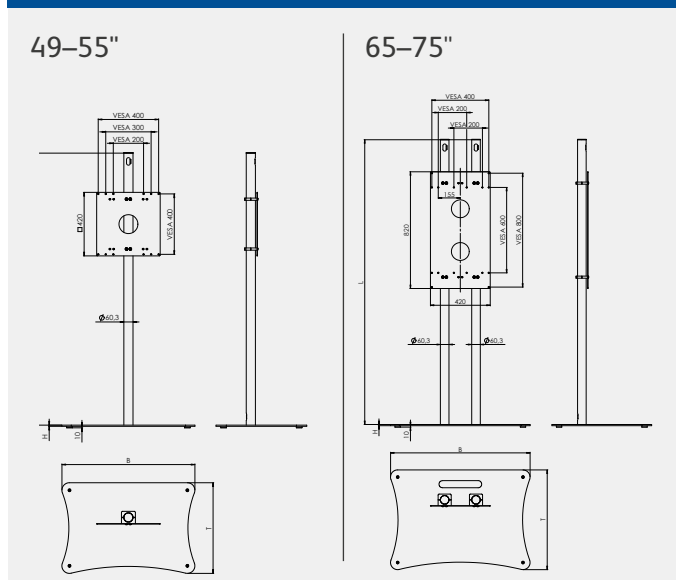

Opzioni di montaggio

Base

Dimensioni Base

Misure	Base L	Base XL	Base XXL	Rotonda*
Base (L x P x A)	730 x 500 x 8 mm	880 x 600 x 8 mm	980 x 700 x 8 mm	Ø180 x 8 mm
Misure Schermo	49"	55"	65" e 75"	Palo singolo: 49", 55" Palo doppio: 65", 75"

Base Autoportante

Ogni base viene fornita con palo di montaggio della seguente lunghezza (L):

Diagonale schermo 49" + 55":
1,200 mm / 1,500 mm / 1,800 mm
(a seconda della versione selezionata)

Diagonale schermo 65":
1,800 mm

Diagonale schermo 75":
2,000 mm

Quando si ordina un articolo con l'aggiunta del palo singolo, vengono fornite una piastra di base e un'asta di montaggio.

Quando si ordina un articolo con l'aggiunta "palo doppio" vengono fornite due piastre di base e due aste di montaggio.