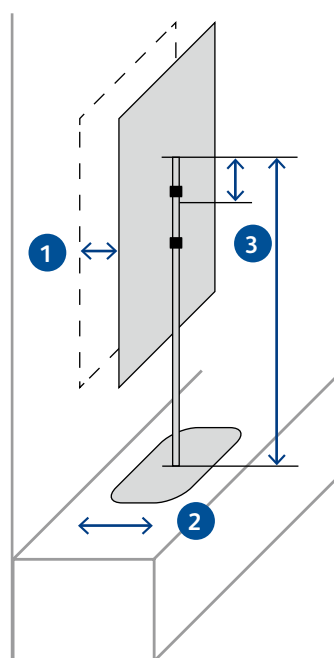

3 Altezza del palo

Il palo dovrebbe estendersi di 30 cm oltre le staffe, al centro dello schermo.

Dimensioni disponibili: 120 cm, 150 cm, 180 cm (standard),
200 cm (solo per base XXL)