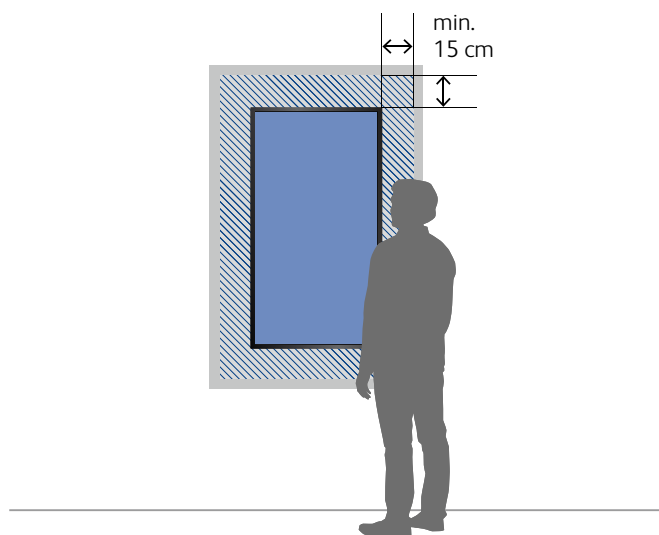

### Trova la dimensione corretta dello schermo in soli tre passaggi

#### 1. Centrare lo schermo

Per ottenere una visione ottimale dei contenuti, si consiglia di posizionare il centro dello schermo ad un'altezza di ca. 160 cm (+/- 5 cm) – misurata dal marciapiede.

#### 2. Distanza dal serramento

Garantire una distanza di almeno 15 cm tra il bordo dello schermo e il serramento per consentire una visione ottimale dei contenuti.

##### 2 Dimensioni della base:

Base L (49"): 73 × 50 cm (L × P)  
Base XL (55"): 88 × 60 cm (L × P)  
Base XXL (65"/75"): 98 × 70 cm (L × P)  
Rotonda Ø18 cm