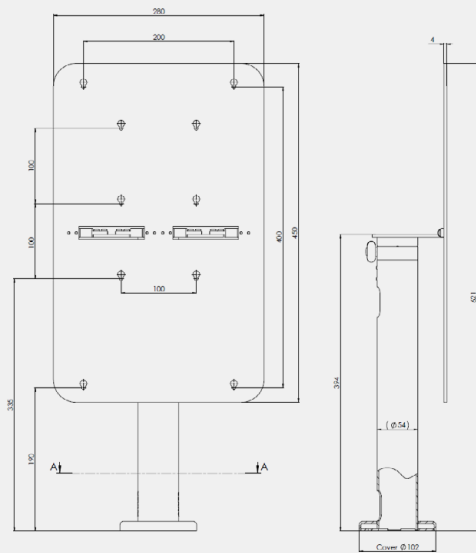

Installazione su banco con supporto